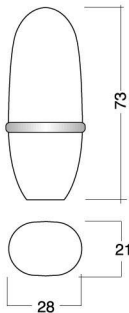

• **SR128**

- A: Ø 59 compact powder
- B: 1/2 Ø 59 blusher
- C2: 1/4 Ø 59 duo
- D: G 33 wet & dry

• **35CDM**

• **NAIL OVERCAP**

eyeliner

• **117TPO**

lip gloss

• **125TPO**

mascara

• **131TPO**