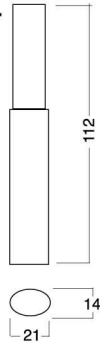

• **SR128**

- A: Ø 59 compact powder
- B: 1/2 Ø 59 blusher
- C2: 1/4 Ø 59 duo
- D: G 33 wet & dry

• **35CDM**

• **NAIL OVERCAP**

eyeliner

• **117TPO**

lip gloss

• **125TPO**

mascara

• **131TPO**