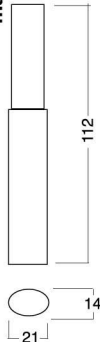

• **SR128**

- A: Ø 59 compact powder
- B: 1/2 Ø 59 blusher
- C2: 1/4 Ø 59 duo
- D: G 33 wet & dry

• **35CDM**

• **NAIL OVERCAP**

eyeliner

• **117TPO**

lip gloss

• **125TPO**

mascara

• **131TPO**