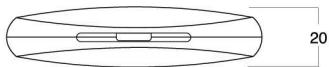

• **SR128**

- A: Ø 59 compact powder
- B: 1/2 Ø 59 blusher
- C2: 1/4 Ø 59 duo
- D: G 33 wet & dry

• **35CDM**

• **NAIL OVERCAP**

eyeliner

• **117TPO**

lip gloss

• **125TPO**