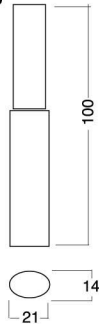

• **SR128**

- A: Ø 59 compact powder
- B: 1/2 Ø 59 blusher
- C2: 1/4 Ø 59 duo
- D: G 33 wet & dry

• **35CDM**

• **NAIL OVERCAP**

eyeliner

• **117TPO**

lip gloss

• **125TPO**

mascara

• **131TPO**