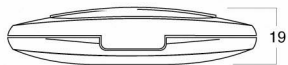

• **SR129**

- A: Ø 59 compact powder
- B: 1/2 Ø 59 blusher
- C2: 1/4 Ø 59 duo
- C3: 1/6 Ø 59 trio

• **36D**

eyeliner

• **215TPF**

lip gloss

• **123TPF**

mascara