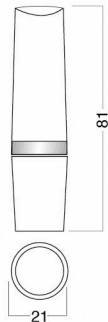

• **SR129**

- A: Ø 59 compact powder
- B: 1/2 Ø 59 blusher
- C2: 1/4 Ø 59 duo
- C3: 1/6 Ø 59 trio

• **36D**

eyeliner

• **215TPF**

lip gloss

• **123TPF**

mascara

• **330TPF**